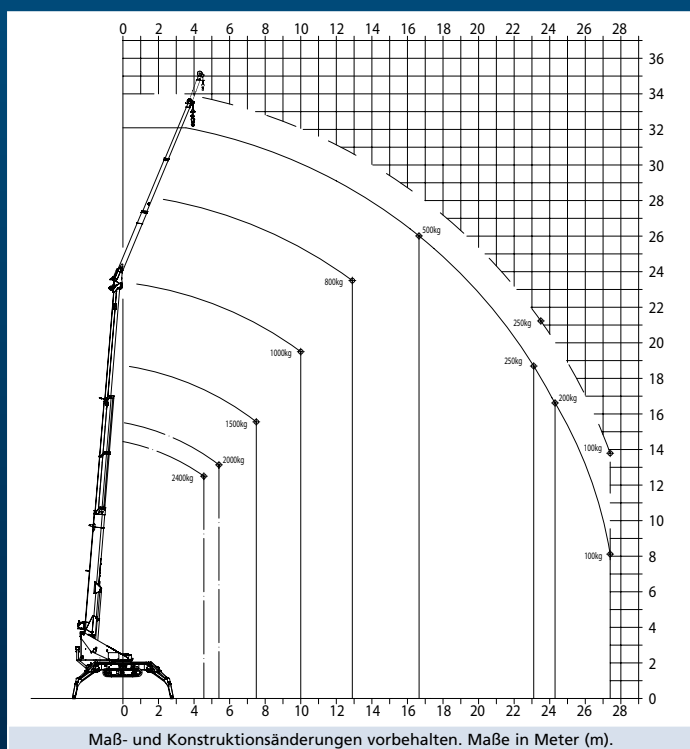

## Technische Daten

Ausfahrlänge max. [m]	34,00 (36,00 opt.)
Nutzlast [kg]	1.500 (2.400 opt.)
Gesamtgewicht [kg]	4.500
Aufrichtwinkel Teleskopmast max. [Grad]	85
Auslegerlänge ausgezogen [m]	11,05
Auslegerlänge ausgezogen mit Verlängerung [m]	13,05
Auslegerlänge eingeschoben [m]	4,85
Ausleger variabel/hydraulisch [Grad]	0 – 165
Hakengeschwindigkeit ca. [m/min]	60
Abstützfläche beidseitig abgestützt (L x B) [m]	5,40 x 5,40
Abstützfläche einseitig abgestützt (L x B) [m]	7,20 x 3,60
Fahrzeugabmessungen (L x B x H) [m]	8,44 x 2,11 x 2,82